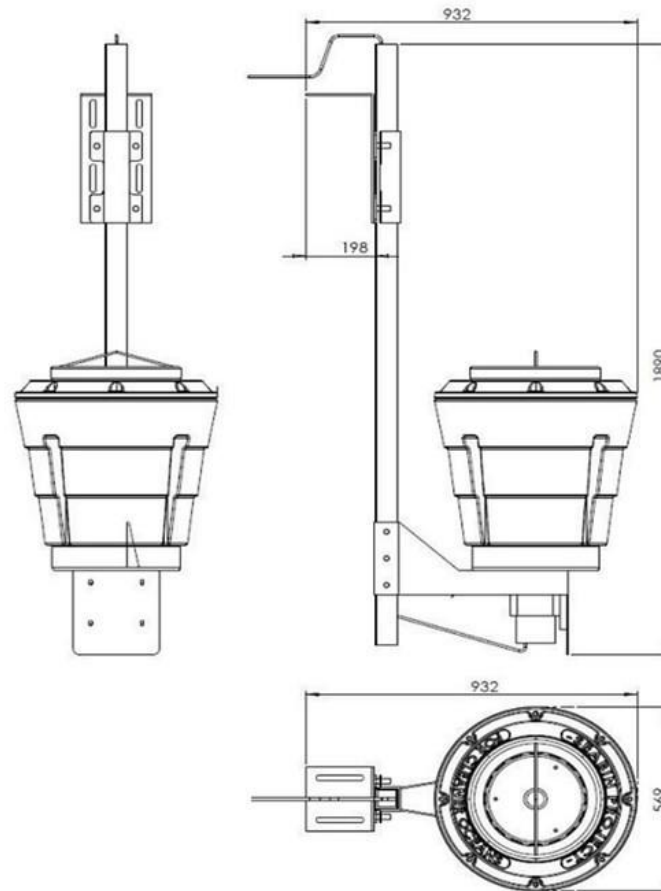

- 電力：110V/220V - 500W
 - 寸法：500×500mm
 - 重さ：ブランケット約40kg
 - ポンプ：25,000リットル/時
 - HDPE（高密度ポリエチレン）
 - 海洋グレードステンレスブラケット
 - キャッチバック保持量：20kg
 - 2m超のマイクロプラスチック回収可
 - 表層油・汚染物質回収可
 - ランニングコスト1日1ドル
 - 電源ケーブル：6m
 - プラスチック袋 90,000袋
 - ペットボトル 16,500本
 - 紙コップ 35,700カップ
- ※1台で年間約0.5トンのゴミを回収